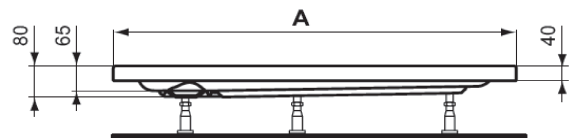

K712667

Инсталляционный комплект шин для акриловых ванн/поддонов для крепления к стене (установочные комплекты МЕРА)

K725567

Слив для керамических и акриловых душевых поддонов Ø90 мм, с хромированной крышкой

J3417AA

Слив для керамических и акриловых душевых поддонов Ø90 мм, с плоской хромированной крышкой

T8520AA

	A	B
K 2768 ..	1000	880
K 2767 ..	900	775
K 2766 ..	800	675