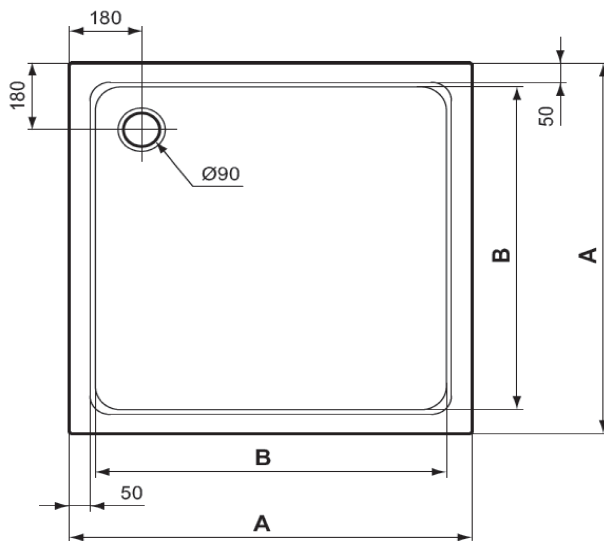

K276701

HOTLINE Акриловый квадратный душевой поддон 100X100X7 см. Отверстие слива 90 мм. Крепеж и слив заказывается дополнительно.

K276801

Универсальный крепежный комплект #1 для акриловых поддонов любых форм размером от 70x70 до 120x90, состоящий из: регулируемой металлической рамы, металлических ножек (5 шт.), изолирующей клейкой ленты, крепежных планок, анкеров. Регулировка высоты от 90 до 155 мм. Все необходимые для монтажа поддона компоненты включены в комплект.

K712667

Инсталляционный комплект шин для акриловых ванн/поддонов для крепления к стене (установочные комплекты МЕРА)

K725567

Слив для керамических и акриловых душевых поддонов Ø90 мм, с хромированной крышкой

J3417AA

Слив для керамических и акриловых душевых поддонов Ø90 мм, с плоской хромированной крышкой

T8520AA

	A	B
K 2768 ..	1000	880
K 2767 ..	900	775
K 2766 ..	800	675