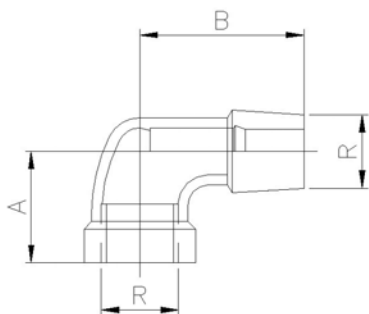

**Модель 0092/Article 0092**  
**Фитинги из нержавеющей стали: Отвод 90° В-Н**  
**Stainless steel fittings: Elbow 90° M-F.**

**Описание**

1. Литой фитинг из нержавеющей стали AISI 316.
2. Внутренняя и наружная резьбы согласно стандарту DIN 2999.
3. Максимальное рабочее давление 20 бар. ( S-150 ).
4. Рабочая температура от -20°C до 220°C.

**Features**

1. Made of AISI 316 (Casting) .
2. Thread according to DIN 2999 Std.
3. Max. working pressure 20 Bar ( S-150 ).
4. Temperature ratings -20 °C to 220 °C.

Модель / Ref.	Размер / Size ( R )	Параметры / Dimensions (mm)	
		A	B
0092 02	1/4"	19	27
0092 03	3/8"	23	30
0092 04	1/2"	27	35
0092 05	3/4"	33	41
0092 06	1"	38	50
0092 07	1 1/4"	45	56
0092 08	1 1/2"	50	61
0092 09	2"	57	72
0092 10	2 1/2"	69	87
0092 11	3"	79	96
0092 12	4"	97	116